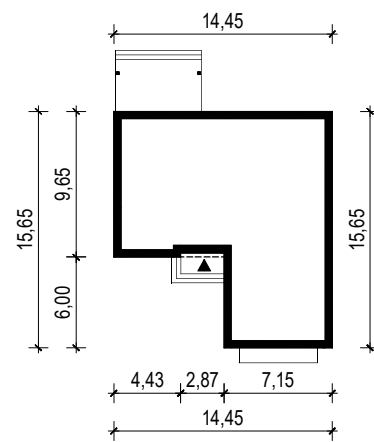

## OBRYS BUDYNKU

WERSJA PODSTAWOWA

WERSJA LUSTRZANA

 **ARCHETYP**.PL PROJEKTY DOMÓW

15-062 BIAŁYSTOK ul. Warszawska 9/16, tel. 85 652 55 54

OBIEKT: budynek mieszkalny jednorodzinny "Abra 2"

TYTUŁ RYSUNKU:

SKALA:

FORMAT

OBRYS BUDYNKU

1:500

A4