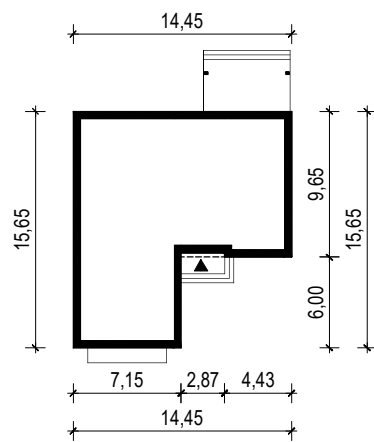

## OBRYS BUDYNKU

WERSJA PODSTAWOWA

WERSJA LUSTRZANA

 **ARCHETYP**.PL PROJEKTY DOMÓW

15-062 BIAŁYSTOK ul. Warszawska 9/16, tel. 85 652 55 54

OBIEKT: budynek mieszkalny jednorodzinny "Abra 2"

TYTUŁ RYSUNKU:

SKALA:

FORMAT

OBRYS BUDYNKU

1:500

A4