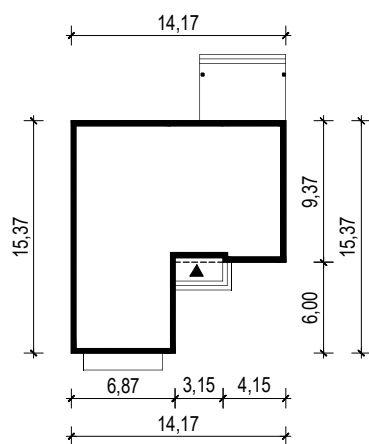

PROJEKT DOMU "ABRA 2 DREWNIANA"

OBRYS BUDYNKU

WERSJA PODSTAWOWA

WERSJA LUSTRZANA

ARCHETYP.PL PROJEKTY DOMÓW

15-062 BIAŁYSTOK ul. Warszawska 9/16, tel. 85 652 55 54

OBIEKT: budynek mieszkalny jednorodzinny "Abra 2 drewniana"

TYTUŁ RYSUNKU:

SKALA:

FORMAT

OBRYS BUDYNKU

1:500

A4