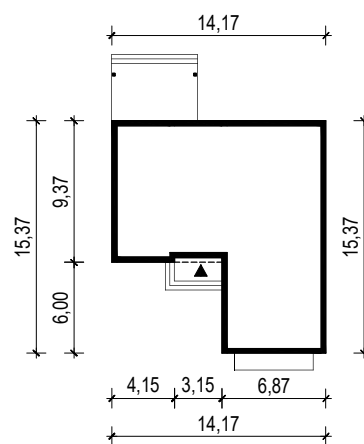

PROJEKT DOMU "ABRA 2 DREWNIANA"

OBRYS BUDYNKU

WERSJA PODSTAWOWA

WERSJA LUSTRZANA

ARCHETYP.PL PROJEKTY DOMÓW

15-062 BIAŁYSTOK ul. Warszawska 9/16, tel. 85 652 55 54

OBIEKT: budynek mieszkalny jednorodzinny "Abra 2 drewniana"

TYTUŁ RYSUNKU:

SKALA:

FORMAT

OBRYS BUDYNKU

1:500

A4