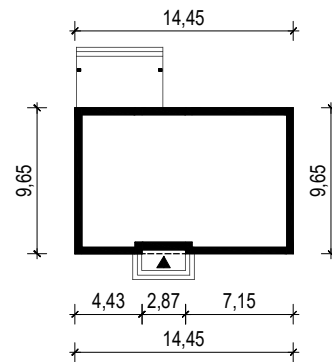

PROJEKT DOMU "ABRA 4"

OBRYŚ BUDYNKU

WERSJA PODSTAWOWA

WERSJA LUSTRZANA

 **ARCHETYP**.PL PROJEKTY DOMÓW

15-062 BIAŁYSTOK ul. Warszawska 9/16, tel. 85 652 55 54

OBIEKT: budynek mieszkalny jednorodzinny "Abra 4"

TYTUŁ RYSUNKU:

SKALA:

FORMAT

OBRYŚ BUDYNKU

1:500

A4