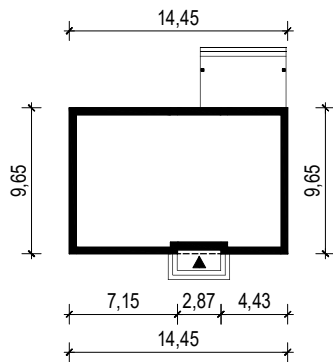

PROJEKT DOMU "ABRA 4"

OBRYŚ BUDYNKU

WERSJA PODSTAWOWA

WERSJA LUSTRZANA

 **ARCHETYP**.PL PROJEKTY DOMÓW

15-062 BIAŁYSTOK ul. Warszawska 9/16, tel. 85 652 55 54

OBIEKT: budynek mieszkalny jednorodzinny "Abra 4"

TYTUŁ RYSUNKU:

SKALA:

FORMAT

OBRYŚ BUDYNKU

1:500

A4