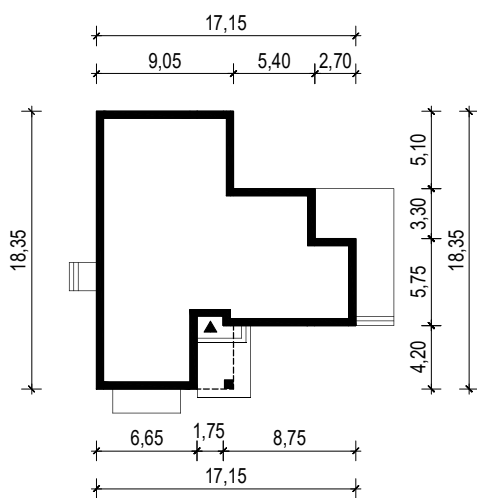

PROJEKT DOMU "ARTE 2"

OBRYS BUDYNKU

WERSJA PODSTAWOWA

WERSJA LUSTRZANA

ARCHETYP.PL PROJEKTY DOMÓW

15-062 BIAŁYSTOK ul. Warszawska 9/16, tel. 85 652 55 54

OBIEKT: budynek mieszkalny jednorodzinny "Arte 2"

TYTUŁ RYSUNKU:

SKALA:

FORMAT

OBRYS BUDYNKU

1:500

A4