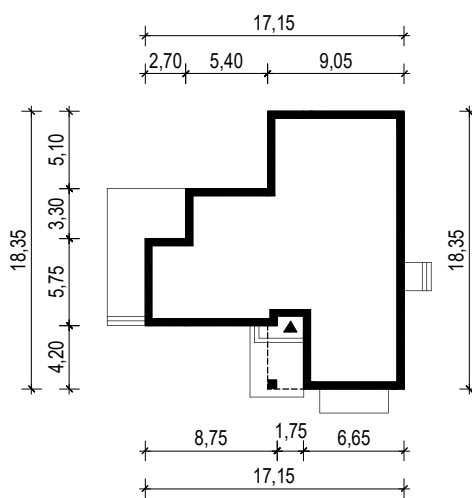

PROJEKT DOMU "ARTE 2"

OBRYS BUDYNKU

WERSJA PODSTAWOWA

WERSJA LUSTRZANA

ARCHETYP.PL PROJEKTY DOMÓW

15-062 BIAŁYSTOK ul. Warszawska 9/16, tel. 85 652 55 54

OBIEKT: budynek mieszkalny jednorodzinny "Arte 2"

TYTUŁ RYSUNKU:

SKALA:

FORMAT

OBRYS BUDYNKU

1:500

A4