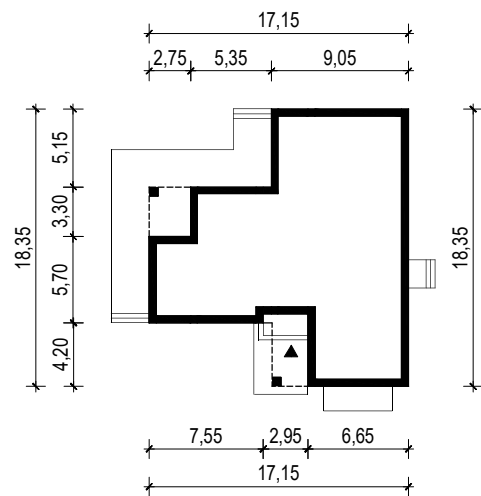

PROJEKT DOMU "ARTEO"

OBRYŚ BUDYNKU

WERSJA PODSTAWOWA

WERSJA LUSTRZANA

 **ARCHETYP**.PL PROJEKTY DOMÓW

15-062 BIAŁYSTOK ul. Warszawska 9/16, tel. 85 652 55 54

OBIEKT: budynek mieszkalny jednorodzinny "Arteo"

TYTUŁ RYSUNKU:

SKALA:

FORMAT

OBRYŚ BUDYNKU

1:500

A4