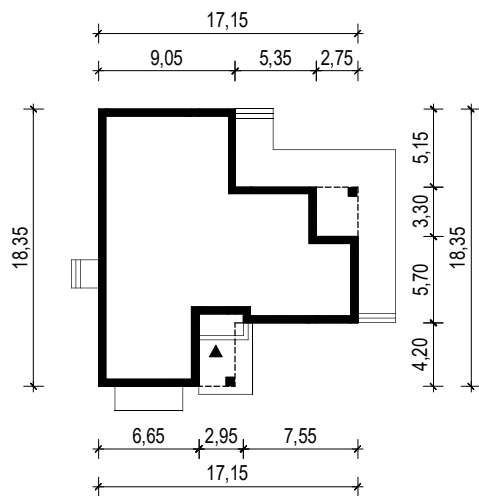

PROJEKT DOMU "ARTEO"

OBRYŚ BUDYNKU

WERSJA PODSTAWOWA

WERSJA LUSTRZANA

 **ARCHETYP**.PL PROJEKTY DOMÓW

15-062 BIAŁYSTOK ul. Warszawska 9/16, tel. 85 652 55 54

OBIEKT: budynek mieszkalny jednorodzinny "Arteo"

TYTUŁ RYSUNKU:

SKALA:

FORMAT

OBRYŚ BUDYNKU

1:500

A4