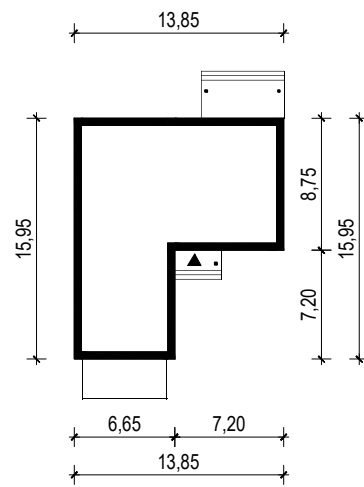

PROJEKT DOMU "BILBO 2"

OBRYS BUDYNKU

WERSJA PODSTAWOWA

WERSJA LUSTRZANA

 **ARCHETYP**.PL PROJEKTY DOMÓW

15-062 BIAŁYSTOK ul. Warszawska 9/16, tel. 85 652 55 54

OBIEKT: budynek mieszkalny jednorodzinny "Bilbo 2"

TYTUŁ RYSUNKU:

SKALA:

FORMAT

OBRYS BUDYNKU

1:500

A4