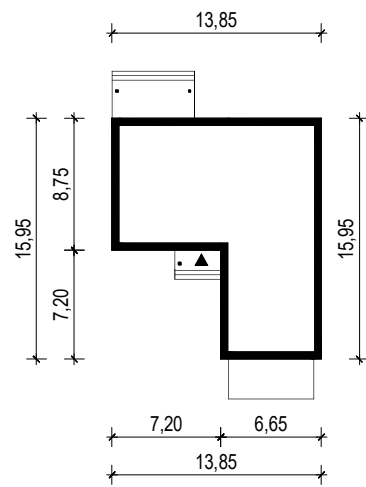

PROJEKT DOMU "BILBO 2"

OBRYS BUDYNKU

WERSJA PODSTAWOWA

WERSJA LUSTRZANA

 **ARCHETYP**.PL PROJEKTY DOMÓW

15-062 BIAŁYSTOK ul. Warszawska 9/16, tel. 85 652 55 54

OBIEKT: budynek mieszkalny jednorodzinny "Bilbo 2"

TYTUŁ RYSUNKU:

SKALA:

FORMAT

OBRYS BUDYNKU

1:500

A4