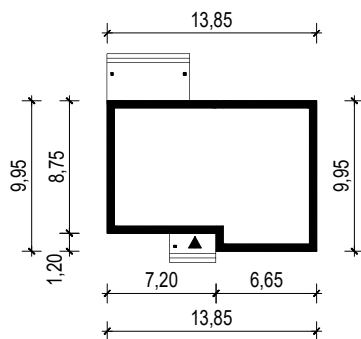

PROJEKT DOMU "BILBO"

OBRYS BUDYNKU

WERSJA PODSTAWOWA

WERSJA LUSTRZANA

 **ARCHETYP**.PL PROJEKTY DOMÓW

15-062 BIAŁYSTOK ul. Warszawska 9/16, tel. 85 652 55 54

OBIEKT: budynek mieszkalny jednorodzinny "Bilbo"

TYTUŁ RYSUNKU:

SKALA:

FORMAT

OBRYS BUDYNKU

1:500

A4