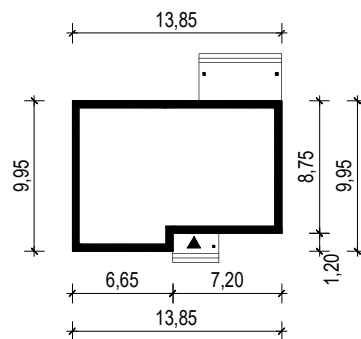

PROJEKT DOMU "BILBO"

OBRYS BUDYNKU

WERSJA PODSTAWOWA

WERSJA LUSTRZANA

 **ARCHETYP**.PL PROJEKTY DOMÓW

15-062 BIAŁYSTOK ul. Warszawska 9/16, tel. 85 652 55 54

OBIEKT: budynek mieszkalny jednorodzinny "Bilbo"

TYTUŁ RYSUNKU:

SKALA:

FORMAT

OBRYS BUDYNKU

1:500

A4