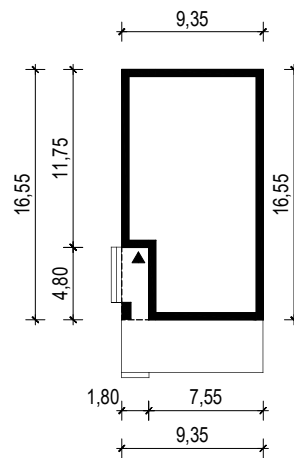

PROJEKT DOMU "BONO 2"

OBRYS BUDYNKU

WERSJA PODSTAWOWA

WERSJA LUSTRZANA

 **ARCHETYP**.PL PROJEKTY DOMÓW

15-062 BIAŁYSTOK ul. Warszawska 9/16, tel. 85 652 55 54

OBIEKT: budynek mieszkalny jednorodzinny "Bono 2"

TYTUŁ RYSUNKU:

SKALA:

FORMAT

OBRYS BUDYNKU

1:500

A4