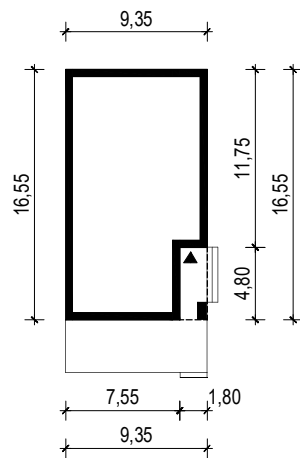

PROJEKT DOMU "BONO 2"

OBRYS BUDYNKU

WERSJA PODSTAWOWA

WERSJA LUSTRZANA

 **ARCHETYP**.PL PROJEKTY DOMÓW

15-062 BIAŁYSTOK ul. Warszawska 9/16, tel. 85 652 55 54

OBIEKT: budynek mieszkalny jednorodzinny "Bono 2"

TYTUŁ RYSUNKU:

SKALA:

FORMAT

OBRYS BUDYNKU

1:500

A4