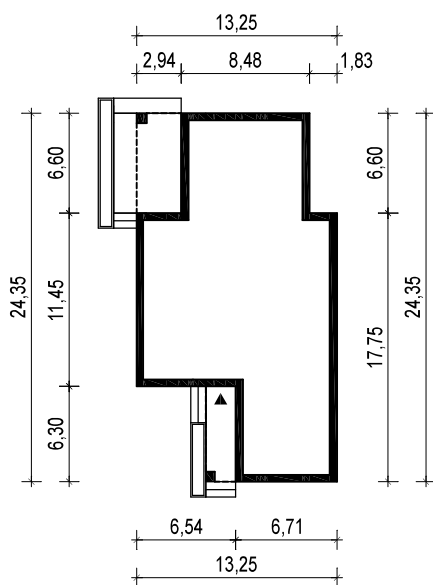

## OBRYS BUDYNKU

WERSJA PODSTAWOWA

WERSJA LUSTRZANA

 ARCHETYP.PL PROJEKTY DOMÓW

15-062 BIAŁYSTOK ul. Warszawska 9/16, tel. 85 652 55 54

OBIEKT: budynek mieszkalny jednorodzinny "Della"

TYTUŁ RYSUNKU:

SKALA:

FORMAT

OBRYS BUDYNKU

1:500

A4