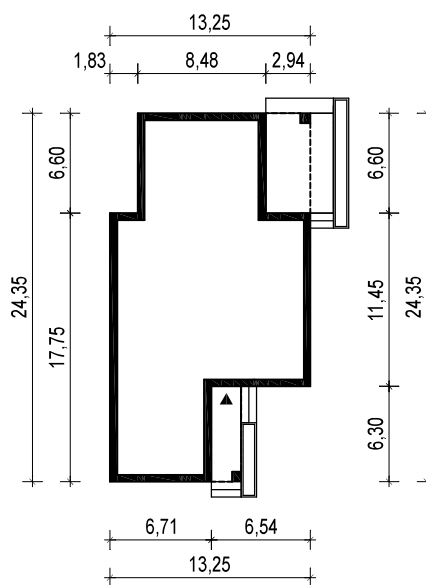

## OBRYS BUDYNKU

WERSJA PODSTAWOWA

WERSJA LUSTRZANA

 ARCHETYP.PL PROJEKTY DOMÓW

15-062 BIAŁYSTOK ul. Warszawska 9/16, tel. 85 652 55 54

OBIEKT: budynek mieszkalny jednorodzinny "Della"

TYTUŁ RYSUNKU:

SKALA:

FORMAT

OBRYS BUDYNKU

1:500

A4