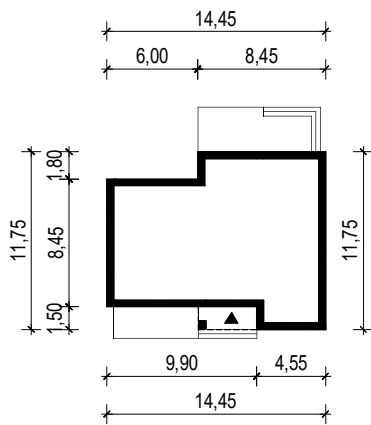

PROJEKT DOMU "DORA 2"

OBRYS BUDYNKU

WERSJA PODSTAWOWA

WERSJA LUSTRZANA

 **ARCHETYP**.PL PROJEKTY DOMÓW

15-062 BIAŁYSTOK ul. Warszawska 9/16, tel. 85 652 55 54

OBIEKT: budynek mieszkalny jednorodzinny "Dora 2"

TYTUŁ RYSUNKU:

SKALA:

FORMAT

OBRYS BUDYNKU

1:500

A4