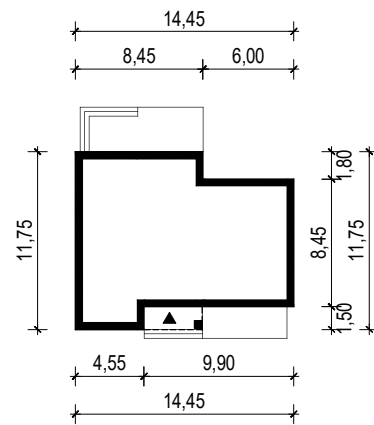

PROJEKT DOMU "DORA 2"

OBRYS BUDYNKU

WERSJA PODSTAWOWA

WERSJA LUSTRZANA

 **ARCHETYP**.PL PROJEKTY DOMÓW

15-062 BIAŁYSTOK ul. Warszawska 9/16, tel. 85 652 55 54

OBIEKT: budynek mieszkalny jednorodzinny "Dora 2"

TYTUŁ RYSUNKU:

SKALA:

FORMAT

OBRYS BUDYNKU

1:500

A4