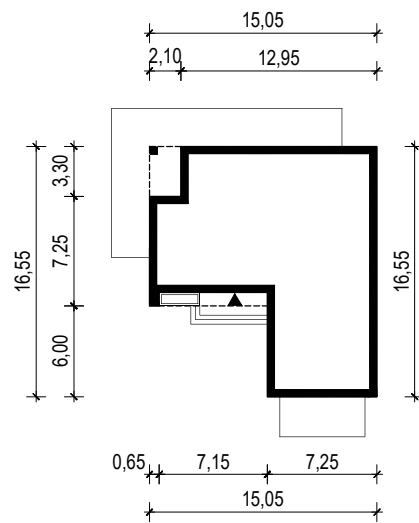

PROJEKT DOMU "ENDO 2"

OBRYŚ BUDYNKU

WERSJA PODSTAWOWA

WERSJA LUSTRZANA

 **ARCHETYP**.PL PROJEKTY DOMÓW

15-062 BIAŁYSTOK ul. Warszawska 9/16, tel. 85 652 55 54

OBIEKT: budynek mieszkalny jednorodzinny "Endo 2"

TYTUŁ RYSUNKU:

SKALA:

FORMAT

OBRYŚ BUDYNKU

1:500

A4