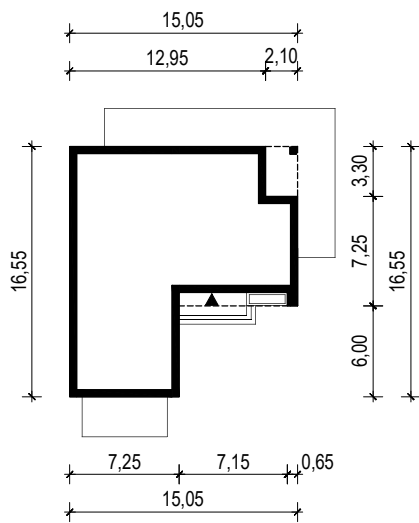

PROJEKT DOMU "ENDO 2"

OBRYŚ BUDYNKU

WERSJA PODSTAWOWA

WERSJA LUSTRZANA

 **ARCHETYP**.PL PROJEKTY DOMÓW

15-062 BIAŁYSTOK ul. Warszawska 9/16, tel. 85 652 55 54

OBIEKT: budynek mieszkalny jednorodzinny "Endo 2"

TYTUŁ RYSUNKU:

SKALA:

FORMAT

OBRYŚ BUDYNKU

1:500

A4