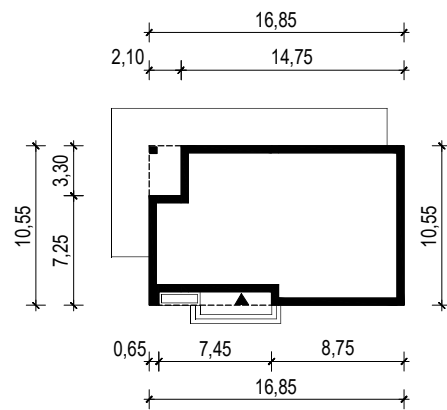

PROJEKT DOMU "ENDO 3"

OBRYS BUDYNKU

WERSJA PODSTAWOWA

WERSJA LUSTRZANA

 **ARCHETYP**.PL PROJEKTY DOMÓW

15-062 BIAŁYSTOK ul. Warszawska 9/16, tel. 85 652 55 54

OBIEKT: budynek mieszkalny jednorodzinny "Endo 3"

TYTUŁ RYSUNKU:

SKALA:

FORMAT

OBRYS BUDYNKU

1:500

A4