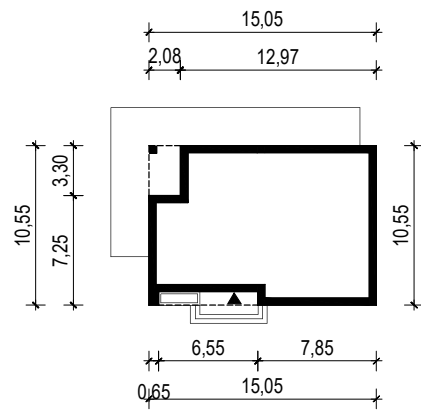

PROJEKT DOMU "ENDO"

OBRYS BUDYNKU

WERSJA PODSTAWOWA

WERSJA LUSTRZANA

 **ARCHETYP**.PL PROJEKTY DOMÓW

15-062 BIAŁYSTOK ul. Warszawska 9/16, tel. 85 652 55 54

OBIEKT: budynek mieszkalny jednorodzinny "Endo"

TYTUŁ RYSUNKU:

SKALA:

FORMAT

OBRYS BUDYNKU

1:500

A4