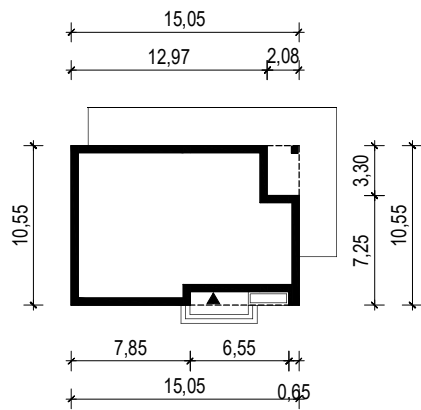

PROJEKT DOMU "ENDO"

OBRYS BUDYNKU

WERSJA PODSTAWOWA

WERSJA LUSTRZANA

 **ARCHETYP**.PL PROJEKTY DOMÓW

15-062 BIAŁYSTOK ul. Warszawska 9/16, tel. 85 652 55 54

OBIEKT: budynek mieszkalny jednorodzinny "Endo"

TYTUŁ RYSUNKU:

SKALA:

FORMAT

OBRYS BUDYNKU

1:500

A4