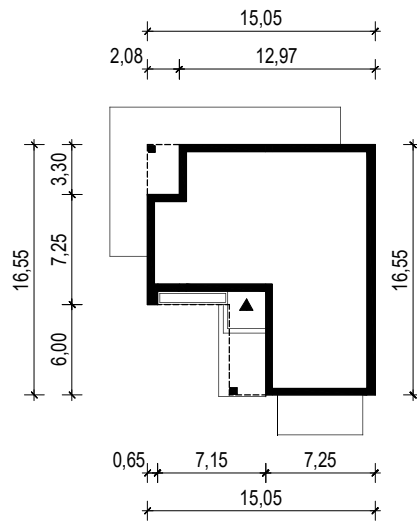

## OBRYS BUDYNKU

WERSJA PODSTAWOWA

WERSJA LUSTRZANA

 **ARCHETYP**.PL PROJEKTY DOMÓW

15-062 BIAŁYSTOK ul. Warszawska 9/16, tel. 85 652 55 54

OBIEKT: budynek mieszkalny jednorodzinny "Ergo"

TYTUŁ RYSUNKU:

SKALA:

FORMAT

OBRYS BUDYNKU

1:500

A4