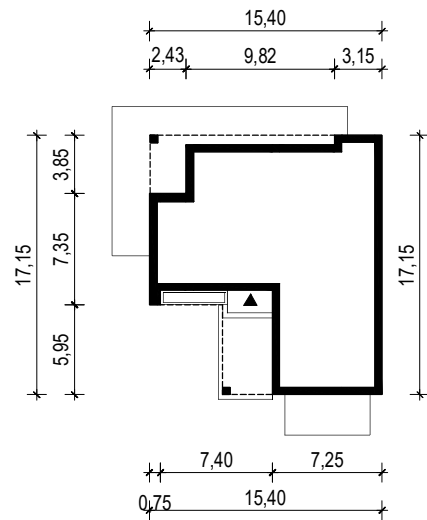

PROJEKT DOMU "ETNO"

OBRYS BUDYNKU

WERSJA PODSTAWOWA

WERSJA LUSTRZANA

 **ARCHETYP**.PL PROJEKTY DOMÓW

15-062 BIAŁYSTOK ul. Warszawska 9/16, tel. 85 652 55 54

OBIEKT: budynek mieszkalny jednorodzinny "Etno"

TYTUŁ RYSUNKU:

SKALA:

FORMAT

OBRYS BUDYNKU

1:500

A4