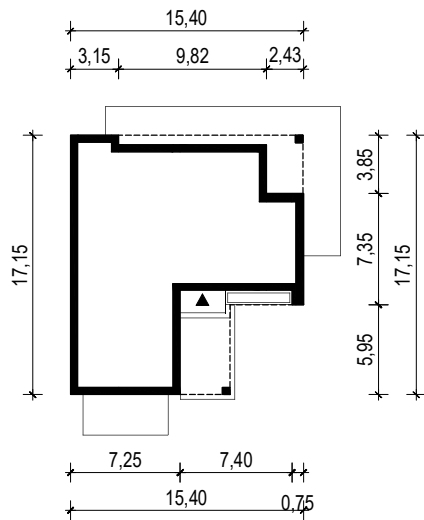

PROJEKT DOMU "ETNO"

OBRYS BUDYNKU

WERSJA PODSTAWOWA

WERSJA LUSTRZANA

 **ARCHETYP**.PL PROJEKTY DOMÓW

15-062 BIAŁYSTOK ul. Warszawska 9/16, tel. 85 652 55 54

OBIEKT: budynek mieszkalny jednorodzinny "Etno"

TYTUŁ RYSUNKU:

SKALA:

FORMAT

OBRYS BUDYNKU

1:500

A4