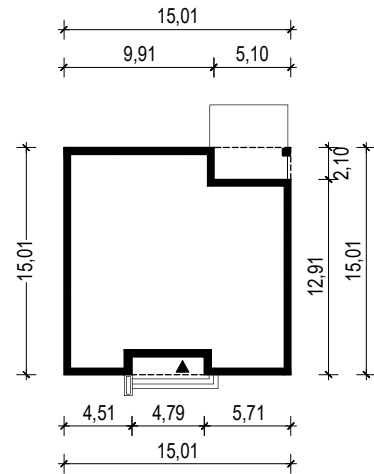

PROJEKT DOMU "IRYSEK 2"

OBRYS BUDYNKU

WERSJA PODSTAWOWA

WERSJA LUSTRZANA

 **ARCHETYP**.PL PROJEKTY DOMÓW

15-062 BIAŁYSTOK ul. Warszawska 9/16, tel. 85 652 55 54

OBIEKT: budynek mieszkalny jednorodzinny "Irysek 2"

TYTUŁ RYSUNKU:

SKALA:

FORMAT

OBRYS BUDYNKU

1:500

A4