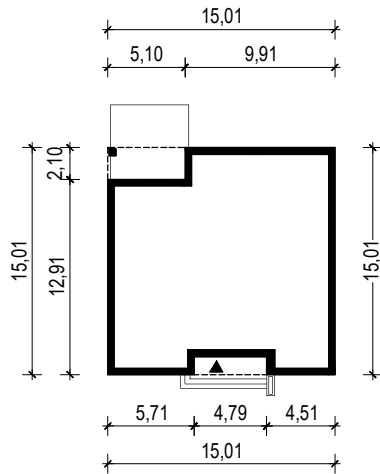

PROJEKT DOMU "IRYSEK 2"

OBRYS BUDYNKU

WERSJA PODSTAWOWA

WERSJA LUSTRZANA

 **ARCHETYP**.PL PROJEKTY DOMÓW

15-062 BIAŁYSTOK ul. Warszawska 9/16, tel. 85 652 55 54

OBIEKT: budynek mieszkalny jednorodzinny "Irysek 2"

TYTUŁ RYSUNKU:

SKALA:

FORMAT

OBRYS BUDYNKU

1:500

A4