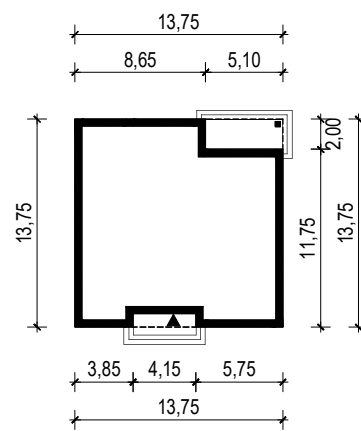

PROJEKT DOMU "IRYSEK"

OBRYŚ BUDYNKU

WERSJA PODSTAWOWA

WERSJA LUSTRZANA

 **ARCHETYP**.PL PROJEKTY DOMÓW

15-062 BIAŁYSTOK ul. Warszawska 9/16, tel. 85 652 55 54

OBIEKT: budynek mieszkalny jednorodzinny "Irysek"

TYTUŁ RYSUNKU:

SKALA:

FORMAT

OBRYŚ BUDYNKU

1:500

A4