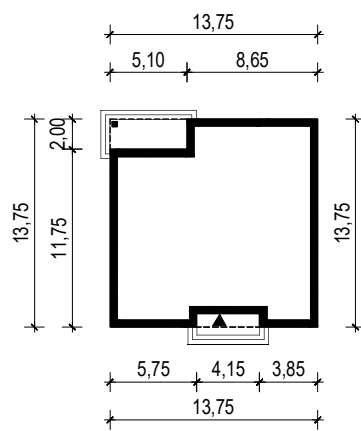

PROJEKT DOMU "IRYSEK"

OBRYŚ BUDYNKU

WERSJA PODSTAWOWA

WERSJA LUSTRZANA

 **ARCHETYP**.PL PROJEKTY DOMÓW

15-062 BIAŁYSTOK ul. Warszawska 9/16, tel. 85 652 55 54

OBIEKT: budynek mieszkalny jednorodzinny "Irysek"

TYTUŁ RYSUNKU:

SKALA:

FORMAT

OBRYŚ BUDYNKU

1:500

A4