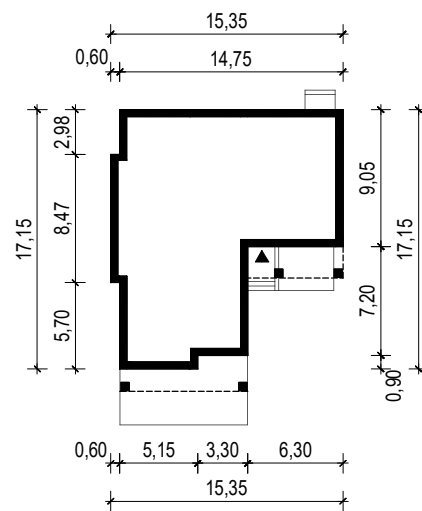

PROJEKT DOMU "KREO"

OBRYŚ BUDYNKU

WERSJA PODSTAWOWA

WERSJA LUSTRZANA

 **ARCHETYP**.PL PROJEKTY DOMÓW

15-062 BIAŁYSTOK ul. Warszawska 9/16, tel. 85 652 55 54

OBIEKT: budynek mieszkalny jednorodzinny "Kreo"

TYTUŁ RYSUNKU:

SKALA:

FORMAT

OBRYŚ BUDYNKU

1:500

A4