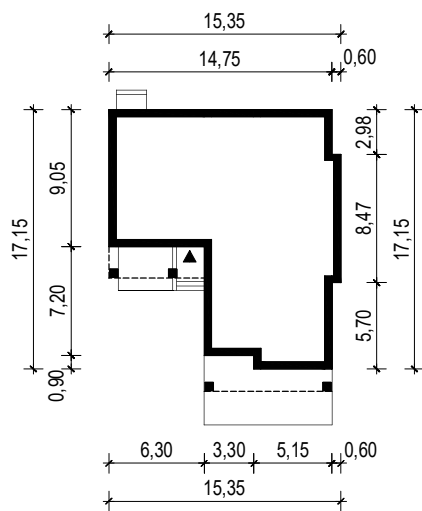

PROJEKT DOMU "KREO"

OBRYŚ BUDYNKU

WERSJA PODSTAWOWA

WERSJA LUSTRZANA

 **ARCHETYP**.PL PROJEKTY DOMÓW

15-062 BIAŁYSTOK ul. Warszawska 9/16, tel. 85 652 55 54

OBIEKT: budynek mieszkalny jednorodzinny "Kreo"

TYTUŁ RYSUNKU:

SKALA:

FORMAT

OBRYŚ BUDYNKU

1:500

A4