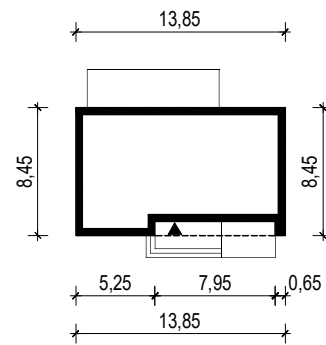

PROJEKT DOMU "NEMO 2"

OBRYŚ BUDYNKU

WERSJA PODSTAWOWA

WERSJA LUSTRZANA

 **ARCHETYP**.PL PROJEKTY DOMÓW

15-062 BIAŁYSTOK ul. Warszawska 9/16, tel. 85 652 55 54

OBIEKT: budynek mieszkalny jednorodzinny "Nemo 2"

TYTUŁ RYSUNKU:

SKALA:

FORMAT

OBRYŚ BUDYNKU

1:500

A4