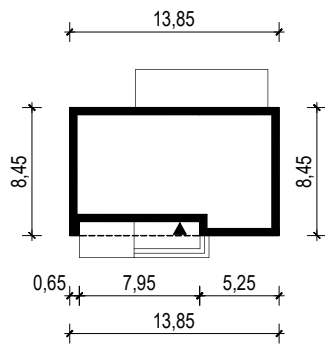

PROJEKT DOMU "NEMO 2"

OBRYŚ BUDYNKU

WERSJA PODSTAWOWA

WERSJA LUSTRZANA

 **ARCHETYP**.PL PROJEKTY DOMÓW

15-062 BIAŁYSTOK ul. Warszawska 9/16, tel. 85 652 55 54

OBIEKT: budynek mieszkalny jednorodzinny "Nemo 2"

TYTUŁ RYSUNKU:

SKALA:

FORMAT

OBRYŚ BUDYNKU

1:500

A4