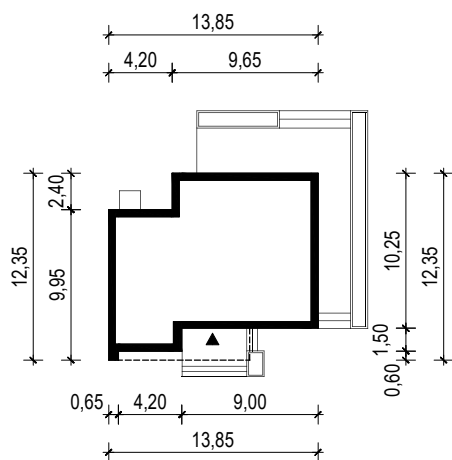

PROJEKT DOMU "NOWIK"

OBRYS BUDYNKU

WERSJA PODSTAWOWA

WERSJA LUSTRZANA

 **ARCHETYP**.PL PROJEKTY DOMÓW

15-062 BIAŁYSTOK ul. Warszawska 9/16, tel. 85 652 55 54

OBIEKT: budynek mieszkalny jednorodzinny "Nowik"

TYTUŁ RYSUNKU:

SKALA:

FORMAT

OBRYS BUDYNKU

1:500

A4