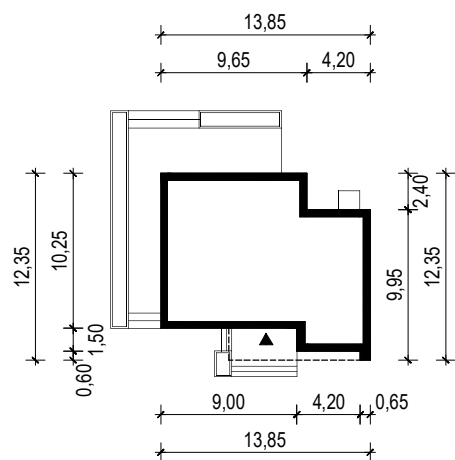

PROJEKT DOMU "NOWIK"

OBRYS BUDYNKU

WERSJA PODSTAWOWA

WERSJA LUSTRZANA

 **ARCHETYP**.PL PROJEKTY DOMÓW

15-062 BIAŁYSTOK ul. Warszawska 9/16, tel. 85 652 55 54

OBIEKT: budynek mieszkalny jednorodzinny "Nowik"

TYTUŁ RYSUNKU:

SKALA:

FORMAT

OBRYS BUDYNKU

1:500

A4