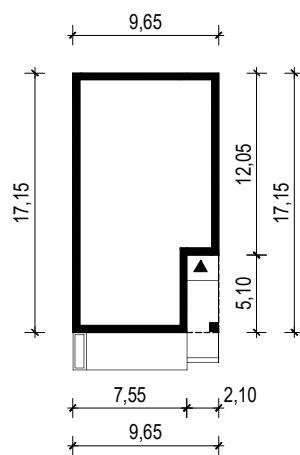

## OBRYŚ BUDYNKU

WERSJA PODSTAWOWA

WERSJA LUSTRZANA

 **ARCHETYP**.PL PROJEKTY DOMÓW  
15-062 BIAŁYSTOK ul. Warszawska 9/16, tel. 85 652 55 54

OBIEKT:	budynek mieszkalny jednorodzinny "Rio"		
	TYTUŁ RYSUNKU:	SKALA:	FORMAT
	OBRYŚ BUDYNKU	1:500	A4