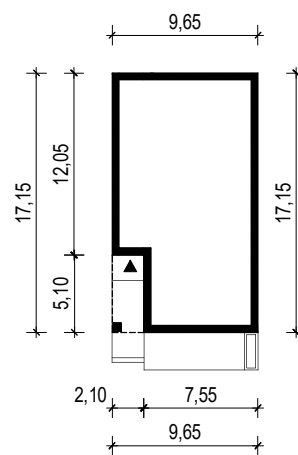

## OBRYŚ BUDYNKU

WERSJA PODSTAWOWA

WERSJA LUSTRZANA

 **ARCHETYP**.PL PROJEKTY DOMÓW  
15-062 BIAŁYSTOK ul. Warszawska 9/16, tel. 85 652 55 54

OBIEKT:	budynek mieszkalny jednorodzinny "Rio"		
	TYTUŁ RYSUNKU:	SKALA:	FORMAT
	OBRYŚ BUDYNKU	1:500	A4