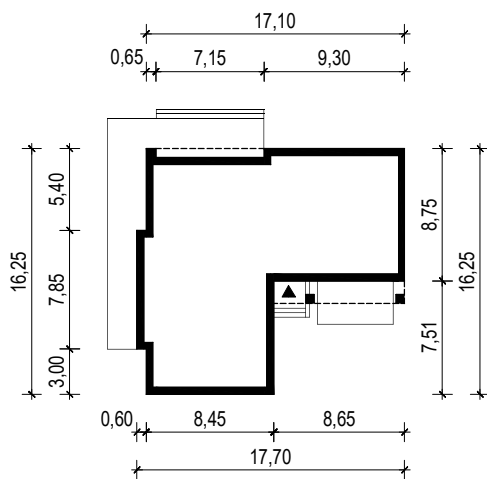

## OBRYS BUDYNKU

WERSJA PODSTAWOWA

WERSJA LUSTRZANA

**ARCHETYP**.PL PROJEKTY DOMÓW

15-062 BIAŁYSTOK ul. Warszawska 9/16, tel. 85 652 55 54

OBIEKT: budynek mieszkalny jednorodzinny "Temida 2"

TYTUŁ RYSUNKU:

SKALA:

FORMAT

OBRYS BUDYNKU

1:500

A4