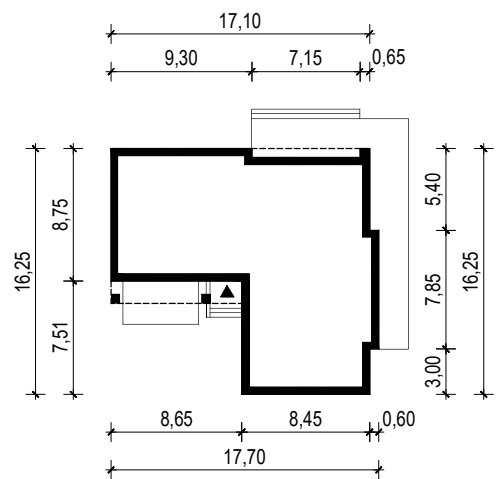

## OBRYS BUDYNKU

WERSJA PODSTAWOWA

WERSJA LUSTRZANA

**ARCHETYP**.PL PROJEKTY DOMÓW

15-062 BIAŁYSTOK ul. Warszawska 9/16, tel. 85 652 55 54

OBIEKT: budynek mieszkalny jednorodzinny "Temida 2"

TYTUŁ RYSUNKU:

SKALA:

FORMAT

OBRYS BUDYNKU

1:500

A4