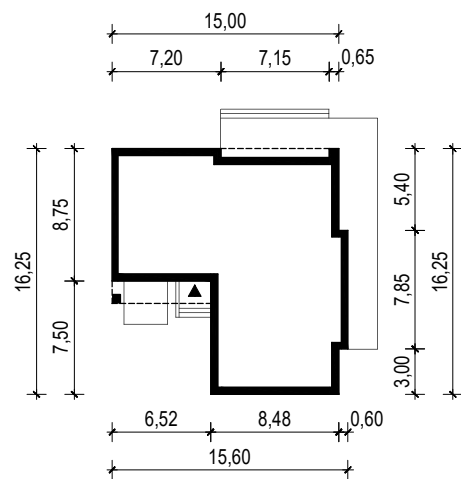

PROJEKT DOMU "TEMIDA"

OBRYŚ BUDYNKU

WERSJA PODSTAWOWA

WERSJA LUSTRZANA

 **ARCHETYP**.PL PROJEKTY DOMÓW

15-062 BIAŁYSTOK ul. Warszawska 9/16, tel. 85 652 55 54

OBIEKT: budynek mieszkalny jednorodzinny "Temida"

TYTUŁ RYSUNKU:

SKALA:

FORMAT

OBRYŚ BUDYNKU

1:500

A4