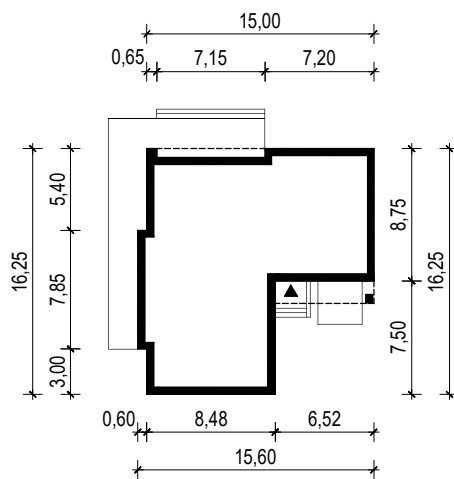

PROJEKT DOMU "TEMIDA"

OBRYŚ BUDYNKU

WERSJA PODSTAWOWA

WERSJA LUSTRZANA

 **ARCHETYP**.PL PROJEKTY DOMÓW

15-062 BIAŁYSTOK ul. Warszawska 9/16, tel. 85 652 55 54

OBIEKT: budynek mieszkalny jednorodzinny "Temida"

TYTUŁ RYSUNKU:

SKALA:

FORMAT

OBRYŚ BUDYNKU

1:500

A4