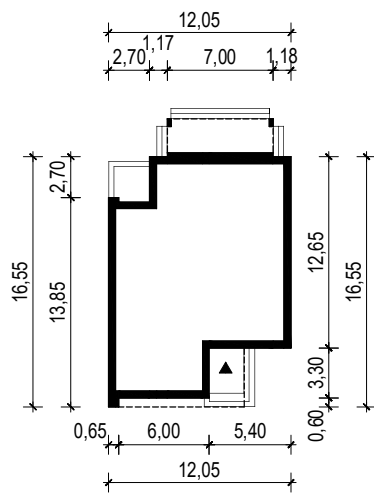

PROJEKT DOMU "ALWIN 4"

OBRYS BUDYNKU

WERSJA PODSTAWOWA

WERSJA LUSTRZANA

ARCHETYP.PL PROJEKTY DOMÓW

15-062 BIAŁYSTOK ul. Warszawska 9/16, tel. 85 652 55 54

OBIEKT: budynek mieszkalny jednorodzinny "Alwin 4"

TYTUŁ RYSUNKU:

SKALA:

FORMAT

OBRYS BUDYNKU

1:500

A4