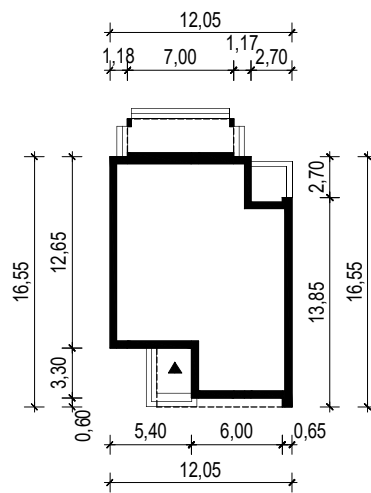

PROJEKT DOMU "ALWIN 4"

OBRYS BUDYNKU

WERSJA PODSTAWOWA

WERSJA LUSTRZANA

ARCHETYP.PL PROJEKTY DOMÓW

15-062 BIAŁYSTOK ul. Warszawska 9/16, tel. 85 652 55 54

OBIEKT: budynek mieszkalny jednorodzinny "Alwin 4"

TYTUŁ RYSUNKU:

SKALA:

FORMAT

OBRYS BUDYNKU

1:500

A4