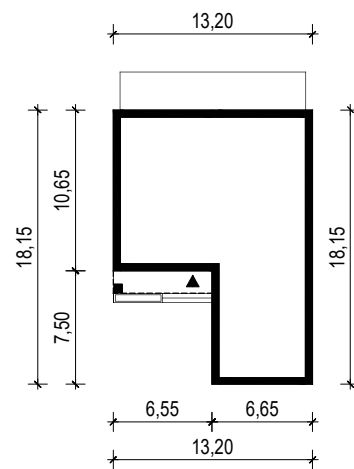

## OBRYŚ BUDYNKU

WERSJA PODSTAWOWA

WERSJA LUSTRZANA

 **ARCHETYP**.PL PROJEKTY DOMÓW

15-062 BIAŁYSTOK ul. Warszawska 9/16, tel. 85 652 55 54

OBIEKT: budynek mieszkalny jednorodzinny "Celia 2"

TYTUŁ RYSUNKU:

SKALA:

FORMAT

OBRYŚ BUDYNKU

1:500

A4