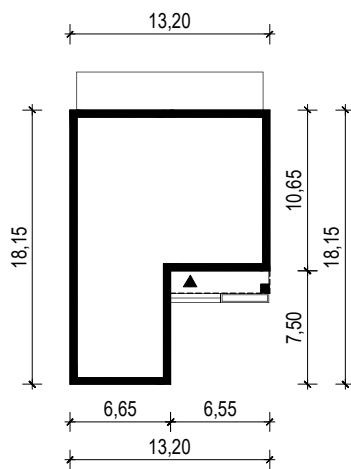

## OBRYŚ BUDYNKU

WERSJA PODSTAWOWA

WERSJA LUSTRZANA

 **ARCHETYP**.PL PROJEKTY DOMÓW

15-062 BIAŁYSTOK ul. Warszawska 9/16, tel. 85 652 55 54

OBIEKT: budynek mieszkalny jednorodzinny "Celia 2"

TYTUŁ RYSUNKU:

SKALA:

FORMAT

OBRYŚ BUDYNKU

1:500

A4