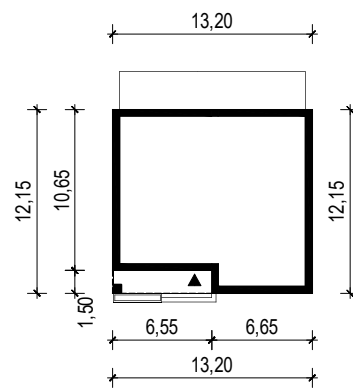

PROJEKT DOMU "CELIA"

OBRYŚ BUDYNKU

WERSJA PODSTAWOWA

WERSJA LUSTRZANA

 **ARCHETYP**.PL PROJEKTY DOMÓW

15-062 BIAŁYSTOK ul. Warszawska 9/16, tel. 85 652 55 54

OBIEKT: budynek mieszkalny jednorodzinny "Celia"

TYTUŁ RYSUNKU:

SKALA:

FORMAT

OBRYŚ BUDYNKU

1:500

A4