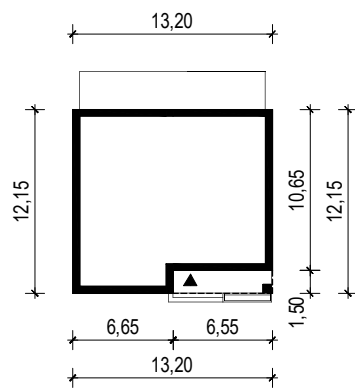

PROJEKT DOMU "CELIA"

OBRYŚ BUDYNKU

WERSJA PODSTAWOWA

WERSJA LUSTRZANA

 **ARCHETYP**.PL PROJEKTY DOMÓW

15-062 BIAŁYSTOK ul. Warszawska 9/16, tel. 85 652 55 54

OBIEKT: budynek mieszkalny jednorodzinny "Celia"

TYTUŁ RYSUNKU:

SKALA:

FORMAT

OBRYŚ BUDYNKU

1:500

A4