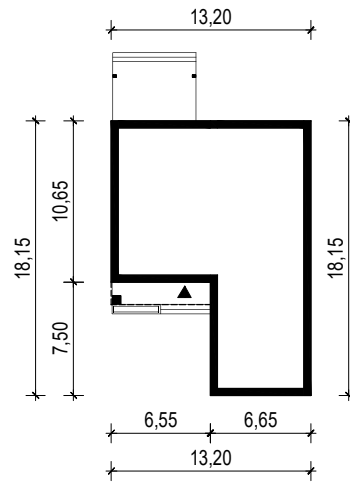

PROJEKT DOMU "CELIO 2"

OBRYŚ BUDYNKU

WERSJA PODSTAWOWA

WERSJA LUSTRZANA

 **ARCHETYP**.PL PROJEKTY DOMÓW

15-062 BIAŁYSTOK ul. Warszawska 9/16, tel. 85 652 55 54

OBIEKT: budynek mieszkalny jednorodzinny "Celio 2"

TYTUŁ RYSUNKU:

SKALA:

FORMAT

OBRYŚ BUDYNKU

1:500

A4