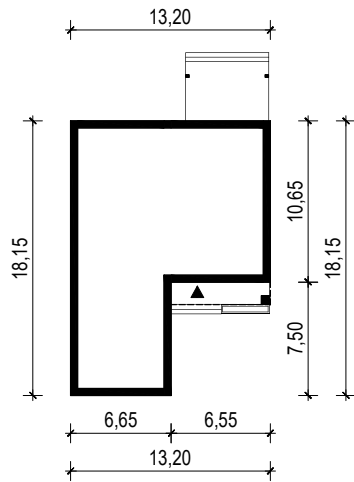

PROJEKT DOMU "CELIO 2"

OBRYŚ BUDYNKU

WERSJA PODSTAWOWA

WERSJA LUSTRZANA

 **ARCHETYP**.PL PROJEKTY DOMÓW

15-062 BIAŁYSTOK ul. Warszawska 9/16, tel. 85 652 55 54

OBIEKT: budynek mieszkalny jednorodzinny "Celio 2"

TYTUŁ RYSUNKU:

SKALA:

FORMAT

OBRYŚ BUDYNKU

1:500

A4