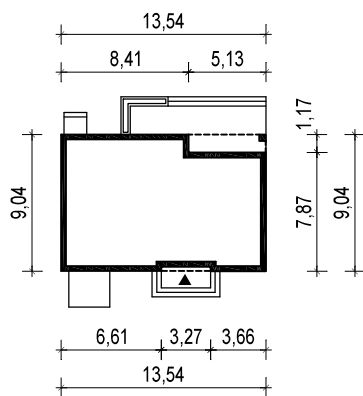

PROJEKT DOMU "GALIA DREWNIANY"

OBRYS BUDYNKU

WERSJA PODSTAWOWA

WERSJA LUSTRZANA

 **ARCHETYP**.PL PROJEKTY DOMÓW

15-062 BIAŁYSTOK ul. Warszawska 9/16, tel. 85 652 55 54

OBIEKT: budynek mieszkalny jednorodzinny "Galia drewniany"

TYTUŁ RYSUNKU:

SKALA:

FORMAT

OBRYS BUDYNKU

1:500

A4