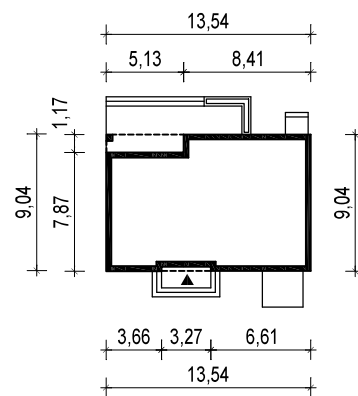

PROJEKT DOMU "GALIA DREWNIANY"

OBRYS BUDYNKU

WERSJA PODSTAWOWA

WERSJA LUSTRZANA

 **ARCHETYP**.PL PROJEKTY DOMÓW

15-062 BIAŁYSTOK ul. Warszawska 9/16, tel. 85 652 55 54

OBIEKT: budynek mieszkalny jednorodzinny "Galia drewniany"

TYTUŁ RYSUNKU:

SKALA:

FORMAT

OBRYS BUDYNKU

1:500

A4