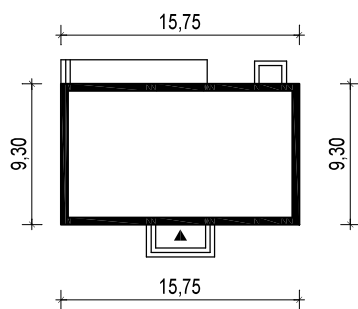

## OBRYS BUDYNKU

WERSJA PODSTAWOWA

WERSJA LUSTRZANA

 **ARCHETYP**.PL PROJEKTY DOMÓW

15-062 BIAŁYSTOK ul. Warszawska 9/16, tel. 85 652 55 54

OBIEKT: budynek mieszkalny jednorodzinny "Markus"

TYTUŁ RYSUNKU:

SKALA:

FORMAT

OBRYS BUDYNKU

1:500

A4