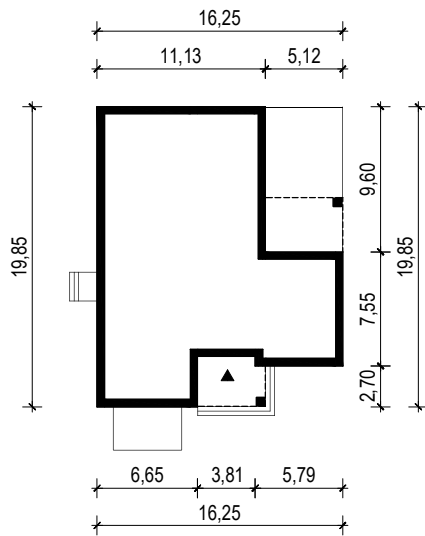

## OBRYS BUDYNKU

WERSJA PODSTAWOWA

WERSJA LUSTRZANA

 **ARCHETYP**.PL PROJEKTY DOMÓW

15-062 BIAŁYSTOK ul. Warszawska 9/16, tel. 85 652 55 54

OBIEKT: budynek mieszkalny jednorodzinny "Goran 2"

TYTUŁ RYSUNKU:

SKALA:

FORMAT

OBRYS BUDYNKU

1:500

A4