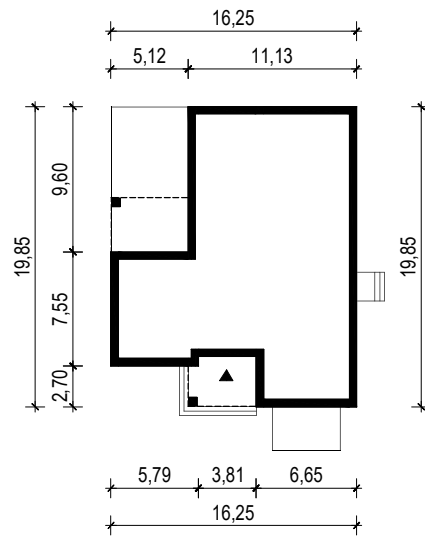

## OBRYS BUDYNKU

WERSJA PODSTAWOWA

WERSJA LUSTRZANA

 **ARCHETYP**.PL PROJEKTY DOMÓW

15-062 BIAŁYSTOK ul. Warszawska 9/16, tel. 85 652 55 54

OBIEKT: budynek mieszkalny jednorodzinny "Goran 2"

TYTUŁ RYSUNKU:

SKALA:

FORMAT

OBRYS BUDYNKU

1:500

A4