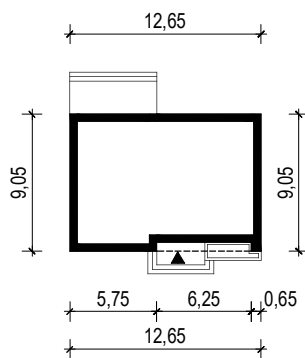

## OBRYS BUDYNKU

WERSJA PODSTAWOWA

WERSJA LUSTRZANA

 **ARCHETYP**.PL PROJEKTY DOMÓW  
15-062 BIAŁYSTOK ul. Warszawska 9/16, tel. 85 652 55 54

OBIEKT:	budynek mieszkalny jednorodzinny "Loro"		
TYTUŁ RYSUNKU:	SKALA:	FORMAT	
OBRYS BUDYNKU	1:500	A4	