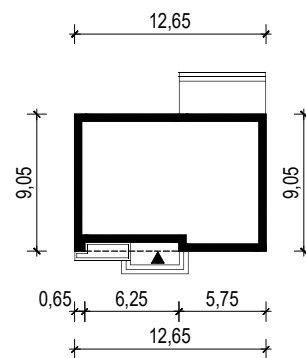

## OBRYS BUDYNKU

WERSJA PODSTAWOWA

WERSJA LUSTRZANA

 **ARCHETYP**.PL PROJEKTY DOMÓW  
15-062 BIAŁYSTOK ul. Warszawska 9/16, tel. 85 652 55 54

OBIEKT:	budynek mieszkalny jednorodzinny "Loro"		
TYTUŁ RYSUNKU:	SKALA:	FORMAT	
OBRYS BUDYNKU	1:500	A4	