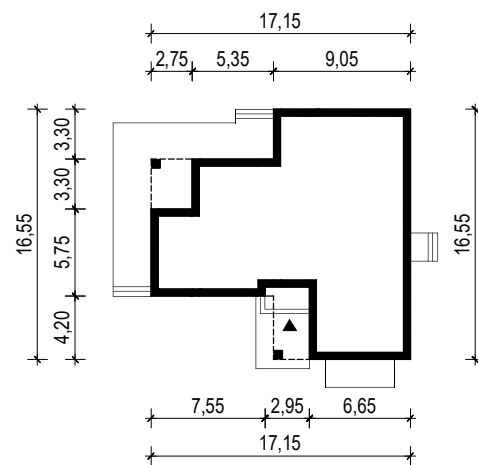

PROJEKT DOMU "ARTEO 2"

OBRYS BUDYNKU

WERSJA PODSTAWOWA

WERSJA LUSTRZANA

 **ARCHETYP**.PL PROJEKTY DOMÓW

15-062 BIAŁYSTOK ul. Warszawska 9/16, tel. 85 652 55 54

OBIEKT: budynek mieszkalny jednorodzinny "Arteo 2"

TYTUŁ RYSUNKU:

SKALA:

FORMAT

OBRYS BUDYNKU

1:500

A4