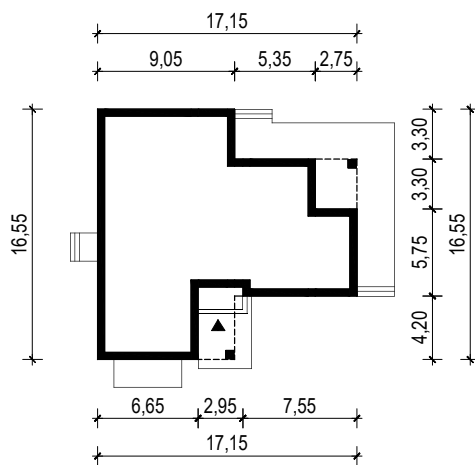

PROJEKT DOMU "ARTEO 2"

OBRYS BUDYNKU

WERSJA PODSTAWOWA

WERSJA LUSTRZANA

 **ARCHETYP**.PL PROJEKTY DOMÓW

15-062 BIAŁYSTOK ul. Warszawska 9/16, tel. 85 652 55 54

OBIEKT: budynek mieszkalny jednorodzinny "Arteo 2"

TYTUŁ RYSUNKU:

SKALA:

FORMAT

OBRYS BUDYNKU

1:500

A4