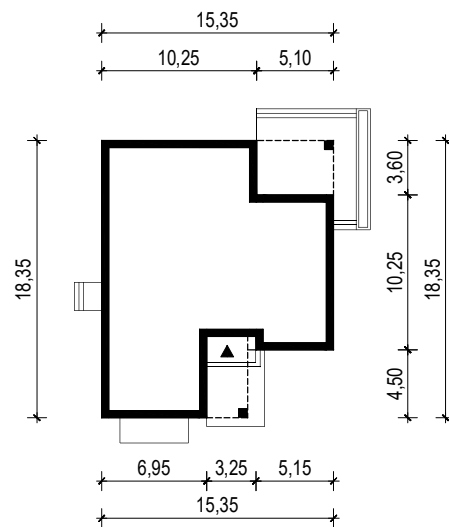

PROJEKT DOMU "ASAN"

OBRYŚ BUDYNKU

WERSJA PODSTAWOWA

WERSJA LUSTRZANA

 **ARCHETYP**.PL PROJEKTY DOMÓW

15-062 BIAŁYSTOK ul. Warszawska 9/16, tel. 85 652 55 54

OBIEKT: budynek mieszkalny jednorodzinny "Asan"

TYTUŁ RYSUNKU:

SKALA:

FORMAT

OBRYŚ BUDYNKU

1:500

A4