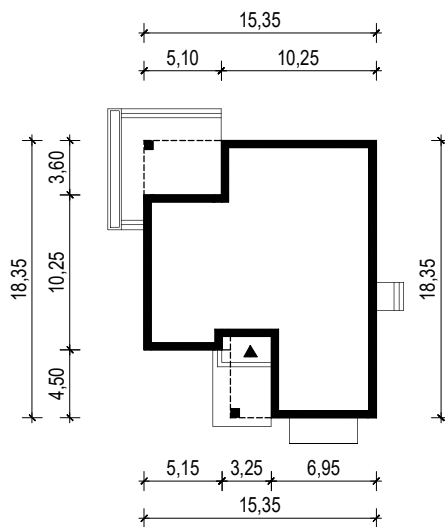

PROJEKT DOMU "ASAN"

OBRYŚ BUDYNKU

WERSJA PODSTAWOWA

WERSJA LUSTRZANA

 **ARCHETYP**.PL PROJEKTY DOMÓW

15-062 BIAŁYSTOK ul. Warszawska 9/16, tel. 85 652 55 54

OBIEKT: budynek mieszkalny jednorodzinny "Asan"

TYTUŁ RYSUNKU:

SKALA:

FORMAT

OBRYŚ BUDYNKU

1:500

A4