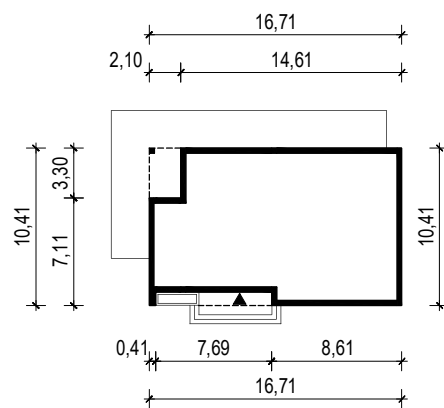

PROJEKT DOMU "ENDO 3 DREWNIANY"

OBRYŚ BUDYNKU

WERSJA PODSTAWOWA

WERSJA LUSTRZANA

ARCHETYP.PL PROJEKTY DOMÓW

15-062 BIAŁYSTOK ul. Warszawska 9/16, tel. 85 652 55 54

OBIEKT: budynek mieszkalny jednorodzinny "Endo 3 drewniany"

TYTUŁ RYSUNKU:

SKALA:

FORMAT

OBRYŚ BUDYNKU

1:500

A4