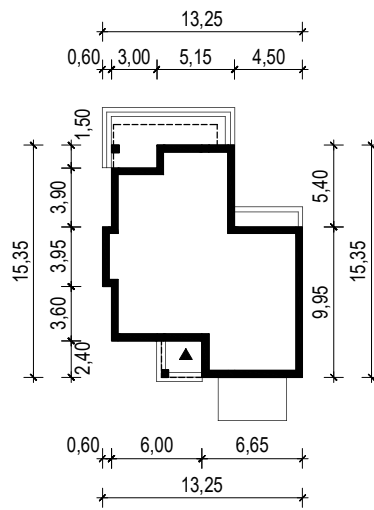

PROJEKT DOMU "KARAT 2"

OBRYS BUDYNKU

WERSJA PODSTAWOWA

WERSJA LUSTRZANA

 **ARCHETYP**.PL PROJEKTY DOMÓW

15-062 BIAŁYSTOK ul. Warszawska 9/16, tel. 85 652 55 54

OBIEKT: budynek mieszkalny jednorodzinny "Karat 2"

TYTUŁ RYSUNKU:

SKALA:

FORMAT

OBRYS BUDYNKU

1:500

A4