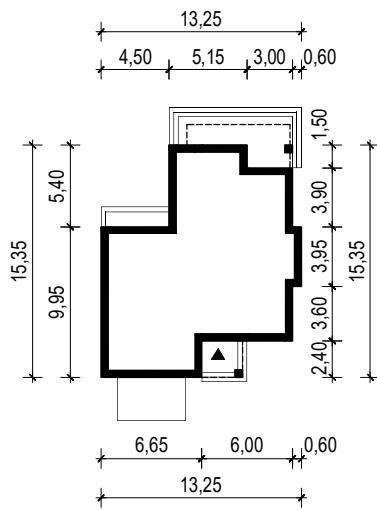

PROJEKT DOMU "KARAT 2"

OBRYS BUDYNKU

WERSJA PODSTAWOWA

WERSJA LUSTRZANA

 **ARCHETYP**.PL PROJEKTY DOMÓW

15-062 BIAŁYSTOK ul. Warszawska 9/16, tel. 85 652 55 54

OBIEKT: budynek mieszkalny jednorodzinny "Karat 2"

TYTUŁ RYSUNKU:

SKALA:

FORMAT

OBRYS BUDYNKU

1:500

A4