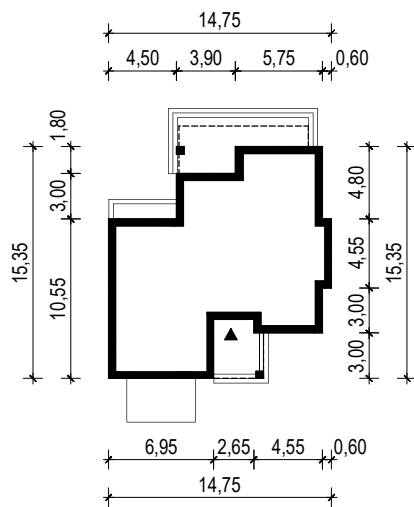

PROJEKT DOMU "KORSO 2"

OBRYS BUDYNKU

WERSJA PODSTAWOWA

WERSJA LUSTRZANA

 **ARCHETYP**.PL PROJEKTY DOMÓW

15-062 BIAŁYSTOK ul. Warszawska 9/16, tel. 85 652 55 54

OBIEKT: budynek mieszkalny jednorodzinny "Korso 2"

TYTUŁ RYSUNKU:

SKALA:

FORMAT

OBRYS BUDYNKU

1:500

A4