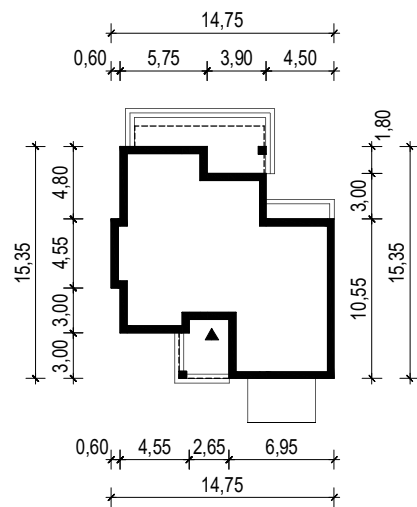

PROJEKT DOMU "KORSO 2"

OBRYS BUDYNKU

WERSJA PODSTAWOWA

WERSJA LUSTRZANA

 **ARCHETYP**.PL PROJEKTY DOMÓW

15-062 BIAŁYSTOK ul. Warszawska 9/16, tel. 85 652 55 54

OBIEKT: budynek mieszkalny jednorodzinny "Korso 2"

TYTUŁ RYSUNKU:

SKALA:

FORMAT

OBRYS BUDYNKU

1:500

A4