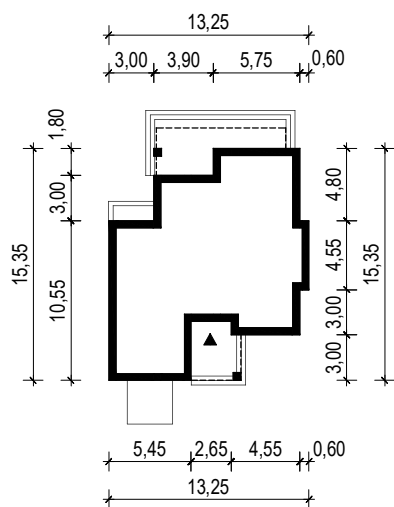

# PROJEKT DOMU "KORSO"

## OBRYS BUDYNKU

WERSJA PODSTAWOWA

WERSJA LUSTRZANA

 **ARCHETYP**.PL PROJEKTY DOMÓW

15-062 BIAŁYSTOK ul. Warszawska 9/16, tel. 85 652 55 54

OBIEKT: budynek mieszkalny jednorodzinny "Korso"

TYTUŁ RYSUNKU:

SKALA:

FORMAT

OBRYS BUDYNKU

1:500

A4