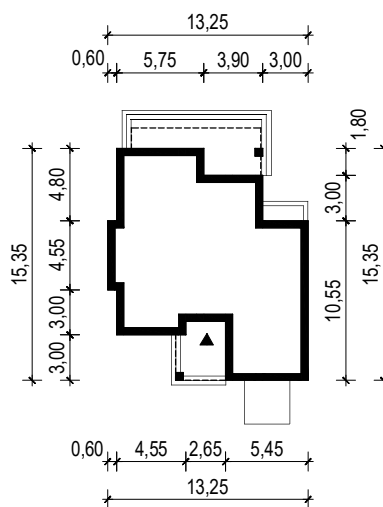

# PROJEKT DOMU "KORSO"

## OBRYS BUDYNKU

WERSJA PODSTAWOWA

WERSJA LUSTRZANA

 **ARCHETYP**.PL PROJEKTY DOMÓW

15-062 BIAŁYSTOK ul. Warszawska 9/16, tel. 85 652 55 54

OBIEKT: budynek mieszkalny jednorodzinny "Korso"

TYTUŁ RYSUNKU:

SKALA:

FORMAT

OBRYS BUDYNKU

1:500

A4