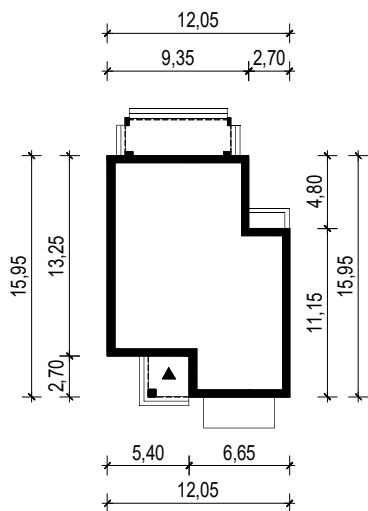

PROJEKT DOMU "KARO"

OBRYS BUDYNKU

WERSJA PODSTAWOWA

WERSJA LUSTRZANA

 **ARCHETYP**.PL PROJEKTY DOMÓW

15-062 BIAŁYSTOK ul. Warszawska 9/16, tel. 85 652 55 54

OBIEKT: budynek mieszkalny jednorodzinny "Karo"

TYTUŁ RYSUNKU:

SKALA:

FORMAT

OBRYS BUDYNKU

1:500

A4