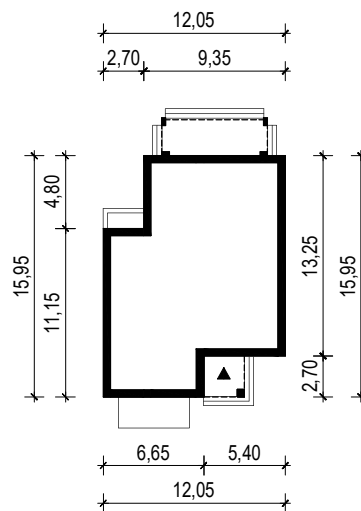

PROJEKT DOMU "KARO"

OBRYS BUDYNKU

WERSJA PODSTAWOWA

WERSJA LUSTRZANA

 **ARCHETYP**.PL PROJEKTY DOMÓW

15-062 BIAŁYSTOK ul. Warszawska 9/16, tel. 85 652 55 54

OBIEKT: budynek mieszkalny jednorodzinny "Karo"

TYTUŁ RYSUNKU:

SKALA:

FORMAT

OBRYS BUDYNKU

1:500

A4