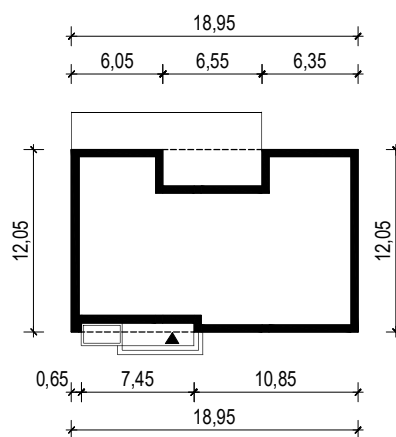

PROJEKT DOMU "OTIS"

OBRYS BUDYNKU

WERSJA PODSTAWOWA

WERSJA LUSTRZANA

 **ARCHETYP**.PL PROJEKTY DOMÓW

15-062 BIAŁYSTOK ul. Warszawska 9/16, tel. 85 652 55 54

OBIEKT: budynek mieszkalny jednorodzinny "Otis"

TYTUŁ RYSUNKU:

SKALA:

FORMAT

OBRYS BUDYNKU

1:500

A4