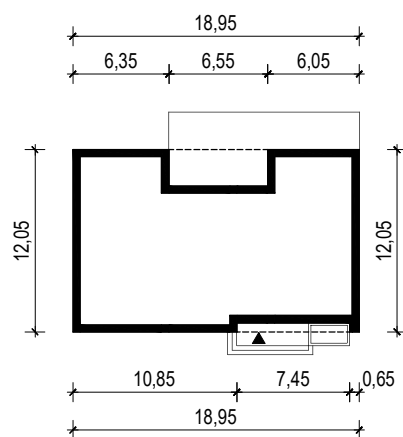

PROJEKT DOMU "OTIS"

OBRYS BUDYNKU

WERSJA PODSTAWOWA

WERSJA LUSTRZANA

 **ARCHETYP**.PL PROJEKTY DOMÓW

15-062 BIAŁYSTOK ul. Warszawska 9/16, tel. 85 652 55 54

OBIEKT: budynek mieszkalny jednorodzinny "Otis"

TYTUŁ RYSUNKU:

SKALA:

FORMAT

OBRYS BUDYNKU

1:500

A4