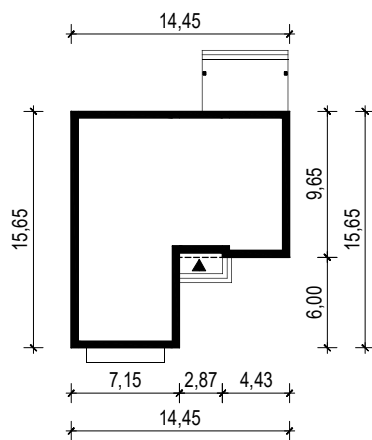

PROJEKT DOMU "ABRA 5"

OBRYŚ BUDYNKU

WERSJA PODSTAWOWA

WERSJA LUSTRZANA

 **ARCHETYP**.PL PROJEKTY DOMÓW

15-062 BIAŁYSTOK ul. Warszawska 9/16, tel. 85 652 55 54

OBIEKT: budynek mieszkalny jednorodzinny "Abra 5"

TYTUŁ RYSUNKU:

SKALA:

FORMAT

OBRYŚ BUDYNKU

1:500

A4