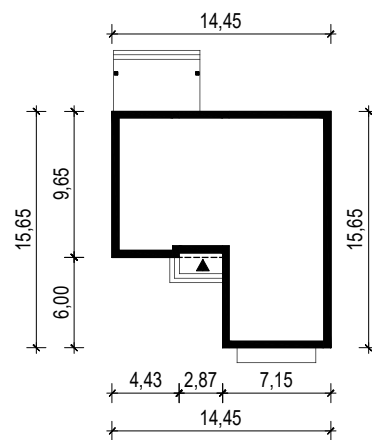

PROJEKT DOMU "ABRA 5"

OBRYŚ BUDYNKU

WERSJA PODSTAWOWA

WERSJA LUSTRZANA

 **ARCHETYP**.PL PROJEKTY DOMÓW

15-062 BIAŁYSTOK ul. Warszawska 9/16, tel. 85 652 55 54

OBIEKT: budynek mieszkalny jednorodzinny "Abra 5"

TYTUŁ RYSUNKU:

SKALA:

FORMAT

OBRYŚ BUDYNKU

1:500

A4