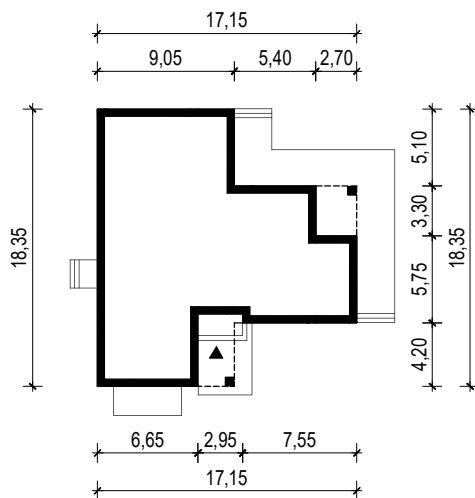

PROJEKT DOMU "ARTEO 4"

OBRYS BUDYNKU

WERSJA PODSTAWOWA

WERSJA LUSTRZANA

 **ARCHETYP**.PL PROJEKTY DOMÓW

15-062 BIAŁYSTOK ul. Warszawska 9/16, tel. 85 652 55 54

OBIEKT: budynek mieszkalny jednorodzinny "Arteo 4"

TYTUŁ RYSUNKU:

SKALA:

FORMAT

OBRYS BUDYNKU

1:500

A4