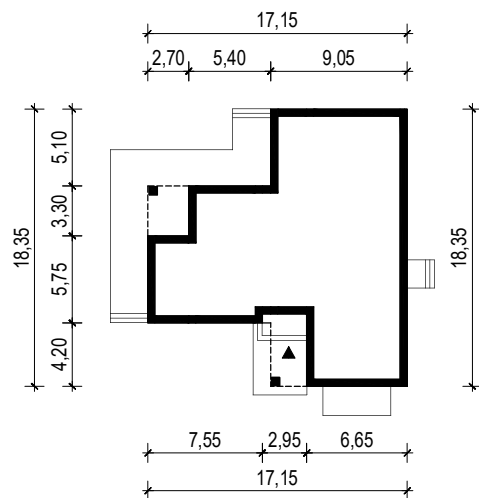

PROJEKT DOMU "ARTEO 4"

OBRYS BUDYNKU

WERSJA PODSTAWOWA

WERSJA LUSTRZANA

 **ARCHETYP**.PL PROJEKTY DOMÓW

15-062 BIAŁYSTOK ul. Warszawska 9/16, tel. 85 652 55 54

OBIEKT: budynek mieszkalny jednorodzinny "Arteo 4"

TYTUŁ RYSUNKU:

SKALA:

FORMAT

OBRYS BUDYNKU

1:500

A4