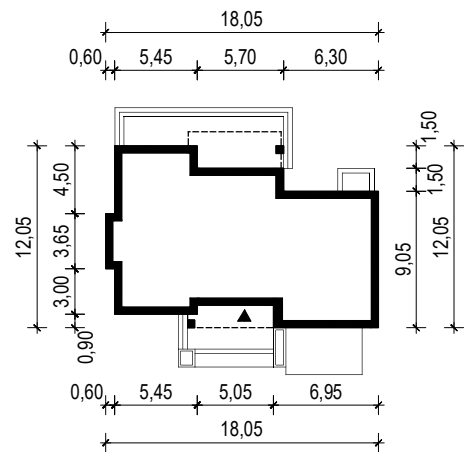

PROJEKT DOMU "KLEO"

OBRYS BUDYNKU

WERSJA PODSTAWOWA

WERSJA LUSTRZANA

 **ARCHETYP**.PL PROJEKTY DOMÓW

15-062 BIAŁYSTOK ul. Warszawska 9/16, tel. 85 652 55 54

OBIEKT: budynek mieszkalny jednorodzinny "Kleo"

TYTUŁ RYSUNKU:

SKALA:

FORMAT

OBRYS BUDYNKU

1:500

A4