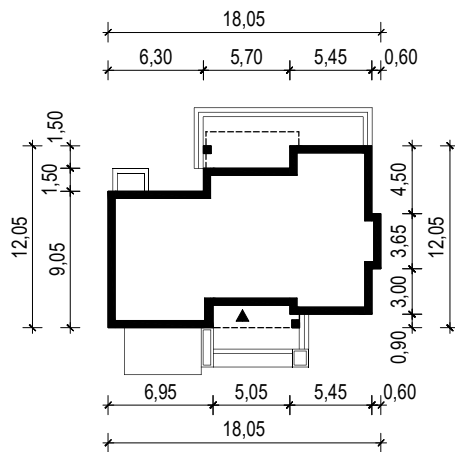

PROJEKT DOMU "KLEO"

OBRYS BUDYNKU

WERSJA PODSTAWOWA

WERSJA LUSTRZANA

 **ARCHETYP**.PL PROJEKTY DOMÓW

15-062 BIAŁYSTOK ul. Warszawska 9/16, tel. 85 652 55 54

OBIEKT: budynek mieszkalny jednorodzinny "Kleo"

TYTUŁ RYSUNKU:

SKALA:

FORMAT

OBRYS BUDYNKU

1:500

A4