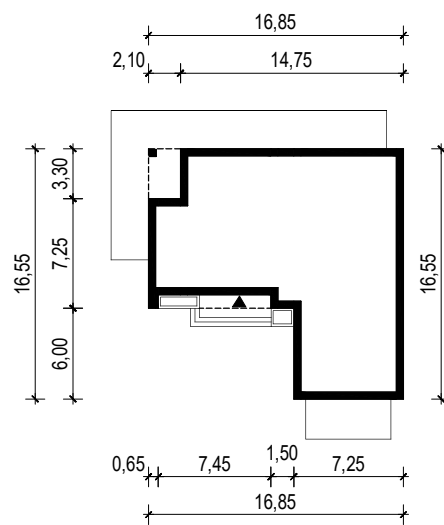

## OBRYS BUDYNKU

WERSJA PODSTAWOWA

WERSJA LUSTRZANA

 **ARCHETYP**.PL PROJEKTY DOMÓW

15-062 BIAŁYSTOK ul. Warszawska 9/16, tel. 85 652 55 54

OBIEKT: budynek mieszkalny jednorodzinny "Endo 4"

TYTUŁ RYSUNKU:

SKALA:

FORMAT

OBRYS BUDYNKU

1:500

A4