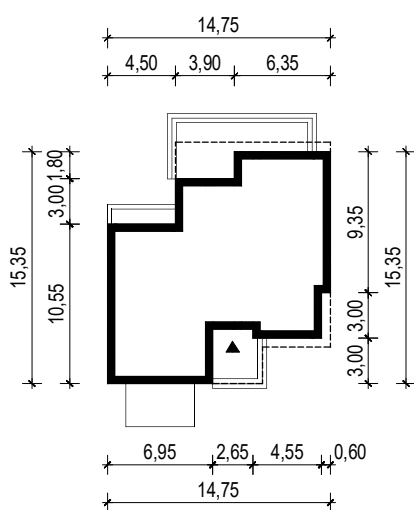

PROJEKT DOMU "MATEO 2"

OBRYŚ BUDYNKU

WERSJA PODSTAWOWA

WERSJA LUSTRZANA

 **ARCHETYP**.PL PROJEKTY DOMÓW

15-062 BIAŁYSTOK ul. Warszawska 9/16, tel. 85 652 55 54

OBIEKT: budynek mieszkalny jednorodzinny "Mateo 2"

TYTUŁ RYSUNKU:

SKALA:

FORMAT

OBRYŚ BUDYNKU

1:500

A4