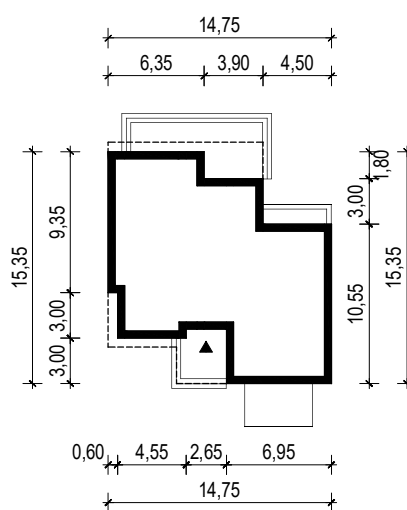

PROJEKT DOMU "MATEO 2"

OBRYŚ BUDYNKU

WERSJA PODSTAWOWA

WERSJA LUSTRZANA

 **ARCHETYP**.PL PROJEKTY DOMÓW

15-062 BIAŁYSTOK ul. Warszawska 9/16, tel. 85 652 55 54

OBIEKT: budynek mieszkalny jednorodzinny "Mateo 2"

TYTUŁ RYSUNKU:

SKALA:

FORMAT

OBRYŚ BUDYNKU

1:500

A4