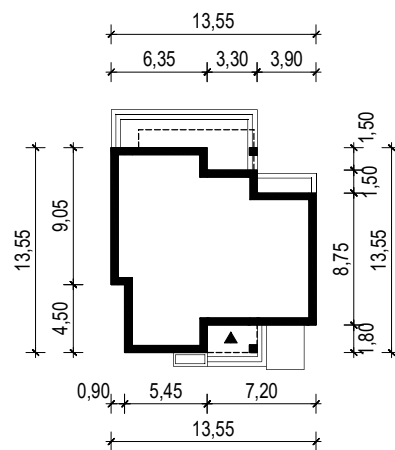

PROJEKT DOMU "DINO"

OBRYS BUDYNKU

WERSJA PODSTAWOWA

WERSJA LUSTRZANA

 **ARCHETYP**.PL PROJEKTY DOMÓW

15-062 BIAŁYSTOK ul. Warszawska 9/16, tel. 85 652 55 54

OBIEKT: budynek mieszkalny jednorodzinny "Dino"

TYTUŁ RYSUNKU:

SKALA:

FORMAT

OBRYS BUDYNKU

1:500

A4