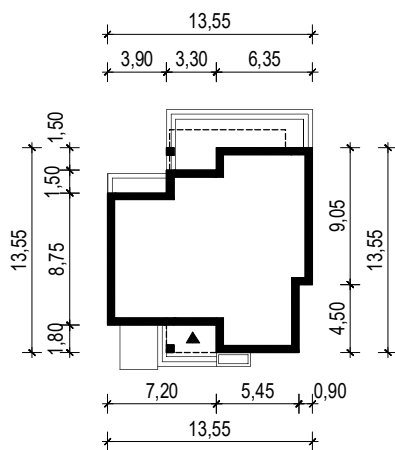

PROJEKT DOMU "DINO"

OBRYS BUDYNKU

WERSJA PODSTAWOWA

WERSJA LUSTRZANA

 **ARCHETYP**.PL PROJEKTY DOMÓW

15-062 BIAŁYSTOK ul. Warszawska 9/16, tel. 85 652 55 54

OBIEKT: budynek mieszkalny jednorodzinny "Dino"

TYTUŁ RYSUNKU:

SKALA:

FORMAT

OBRYS BUDYNKU

1:500

A4