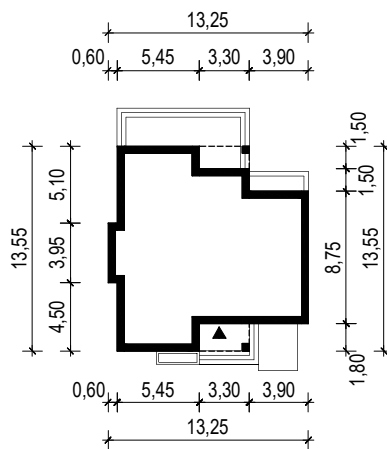

PROJEKT DOMU "ENES"

OBRYŚ BUDYNKU

WERSJA PODSTAWOWA

WERSJA LUSTRZANA

 **ARCHETYP**.PL PROJEKTY DOMÓW

15-062 BIAŁYSTOK ul. Warszawska 9/16, tel. 85 652 55 54

OBIEKT: budynek mieszkalny jednorodzinny "Enes"

TYTUŁ RYSUNKU:

SKALA:

FORMAT

OBRYŚ BUDYNKU

1:500

A4