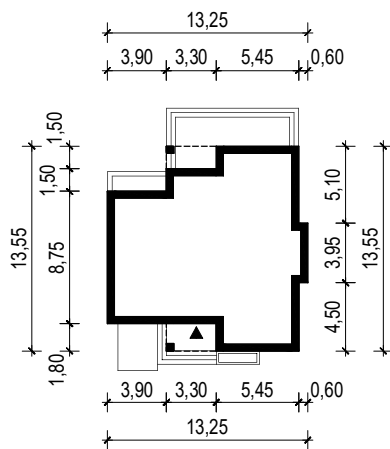

PROJEKT DOMU "ENES"

OBRYŚ BUDYNKU

WERSJA PODSTAWOWA

WERSJA LUSTRZANA

 **ARCHETYP**.PL PROJEKTY DOMÓW

15-062 BIAŁYSTOK ul. Warszawska 9/16, tel. 85 652 55 54

OBIEKT: budynek mieszkalny jednorodzinny "Enes"

TYTUŁ RYSUNKU:

SKALA:

FORMAT

OBRYŚ BUDYNKU

1:500

A4