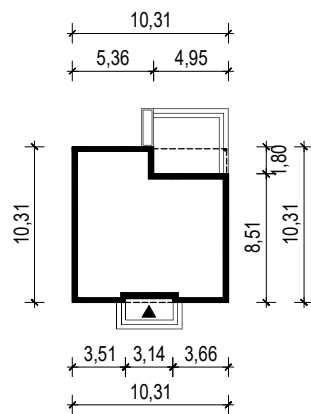

PROJEKT DOMU "ELSA DREWNIANA"

OBRYS BUDYNKU

WERSJA PODSTAWOWA

WERSJA LUSTRZANA

 **ARCHETYP**.PL PROJEKTY DOMÓW

15-062 BIAŁYSTOK ul. Warszawska 9/16, tel. 85 652 55 54

OBIEKT: budynek mieszkalny jednorodzinny "Elsa drewniana"

TYTUŁ RYSUNKU:

SKALA:

FORMAT

OBRYS BUDYNKU

1:500

A4