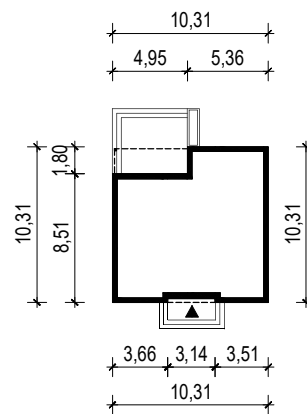

PROJEKT DOMU "ELSA DREWNIANA"

OBRYS BUDYNKU

WERSJA PODSTAWOWA

WERSJA LUSTRZANA

 **ARCHETYP**.PL PROJEKTY DOMÓW

15-062 BIAŁYSTOK ul. Warszawska 9/16, tel. 85 652 55 54

OBIEKT: budynek mieszkalny jednorodzinny "Elsa drewniana"

TYTUŁ RYSUNKU:

SKALA:

FORMAT

OBRYS BUDYNKU

1:500

A4