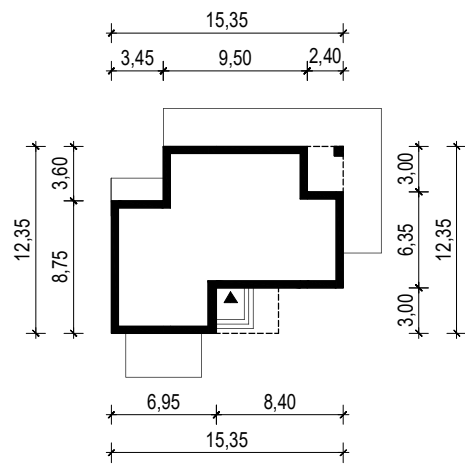

PROJEKT DOMU "NELA"

OBRYS BUDYNKU

WERSJA PODSTAWOWA

WERSJA LUSTRZANA

ARCHETYP.PL PROJEKTY DOMÓW

15-062 BIAŁYSTOK ul. Warszawska 9/16, tel. 85 652 55 54

OBIEKT: budynek mieszkalny jednorodzinny "Nela"

TYTUŁ RYSUNKU:

SKALA:

FORMAT

OBRYS BUDYNKU

1:500

A4