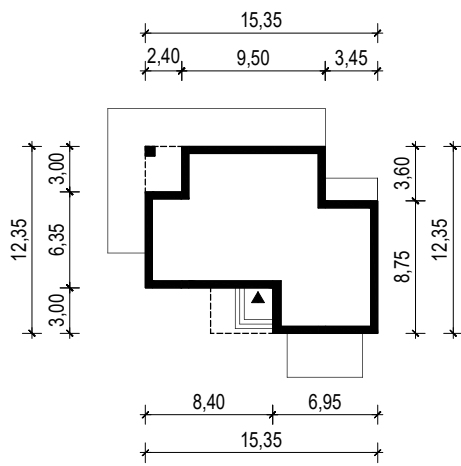

PROJEKT DOMU "NELA"

OBRYS BUDYNKU

WERSJA PODSTAWOWA

WERSJA LUSTRZANA

ARCHETYP.PL PROJEKTY DOMÓW

15-062 BIAŁYSTOK ul. Warszawska 9/16, tel. 85 652 55 54

OBIEKT: budynek mieszkalny jednorodzinny "Nela"

TYTUŁ RYSUNKU:

SKALA:

FORMAT

OBRYS BUDYNKU

1:500

A4