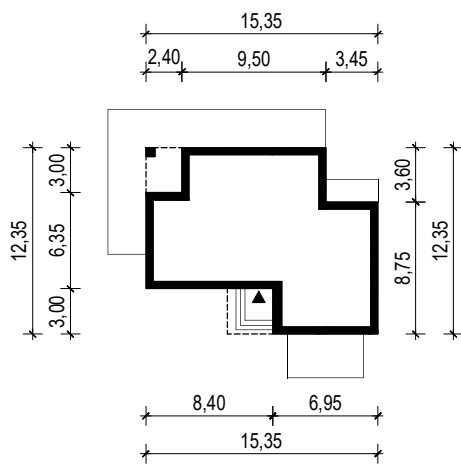

# PROJEKT DOMU "NELA 2"

## OBRYS BUDYNKU

WERSJA PODSTAWOWA

WERSJA LUSTRZANA

 **ARCHETYP**.PL PROJEKTY DOMÓW

15-062 BIAŁYSTOK ul. Warszawska 9/16, tel. 85 652 55 54

OBIEKT: budynek mieszkalny jednorodzinny "Nela 2"

TYTUŁ RYSUNKU:

SKALA:

FORMAT

OBRYS BUDYNKU

1:500

A4