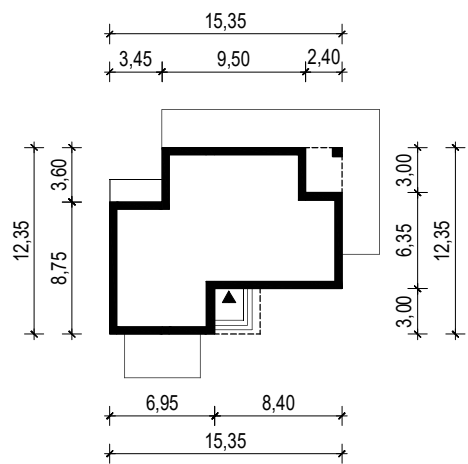

# PROJEKT DOMU "NELA 2"

## OBRYS BUDYNKU

WERSJA PODSTAWOWA

WERSJA LUSTRZANA

 **ARCHETYP**.PL PROJEKTY DOMÓW

15-062 BIAŁYSTOK ul. Warszawska 9/16, tel. 85 652 55 54

OBIEKT: budynek mieszkalny jednorodzinny "Nela 2"

TYTUŁ RYSUNKU:

SKALA:

FORMAT

OBRYS BUDYNKU

1:500

A4