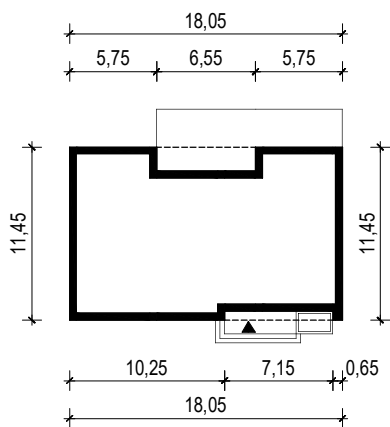

## OBRYS BUDYNKU

WERSJA PODSTAWOWA

WERSJA LUSTRZANA

 **ARCHETYP**.PL PROJEKTY DOMÓW

15-062 BIAŁYSTOK ul. Warszawska 9/16, tel. 85 652 55 54

OBIEKT: budynek mieszkalny jednorodzinny "Otis 2"

TYTUŁ RYSUNKU:

SKALA:

FORMAT

OBRYS BUDYNKU

1:500

A4