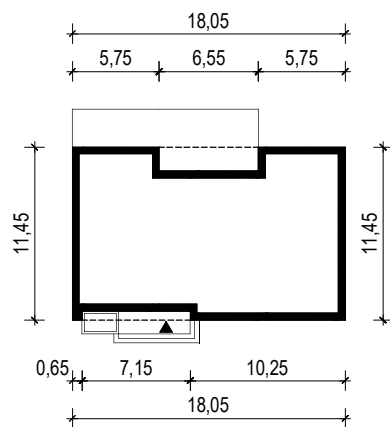

## OBRYS BUDYNKU

WERSJA PODSTAWOWA

WERSJA LUSTRZANA

 **ARCHETYP**.PL PROJEKTY DOMÓW

15-062 BIAŁYSTOK ul. Warszawska 9/16, tel. 85 652 55 54

OBIEKT: budynek mieszkalny jednorodzinny "Otis 2"

TYTUŁ RYSUNKU:

SKALA:

FORMAT

OBRYS BUDYNKU

1:500

A4